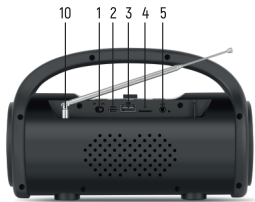

TFN

ПОРТАТИВНАЯ КОЛОНКА BOOM

РУКОВОДСТВО ПОЛЬЗОВАТЕЛЯ

Благодарим вас за покупку портативной колонки
TFN Boom

Перед эксплуатацией колонки ознакомьтесь
с руководством пользователя.

ОПИСАНИЕ

1. Включить / Выключить устройство
2. Micro-USB порт
3. USB порт для воспроизведения MP3
4. MicroSD слот для воспроизведения MP3
5. AUX порт
6. Долгое нажатие: уменьшает громкость;
Короткое нажатие в режиме FM – предыдущая радиостанция;
Короткое нажатие в режиме MP3/Bluetooth – предыдущая композиция;
7. Короткое нажатие – Переключение режимов Bluetooth/USB/MicroSD/FM/AUX;
8. Короткое нажатие в режимах MP3/FM/Bluetooth – Воспроизведение / Пауза;
В режиме FM – Поиск радиостанций;
9. Долгое нажатие: увеличивает громкость;
Короткое нажатие в режиме FM – следующая радиостанция;
Короткое нажатие в режиме MP3/Bluetooth – следующая композиция;
10. Антенна FM

КОМПЛЕКТ ПОСТАВКИ

Колонка
Кабель USB-A – Micro-USB
Инструкция

ТЕХНИЧЕСКИЕ ХАРАКТЕРИСТИКИ

Модель: BS10-01;
Bluetooth V5.0
Диапазон частот: 80–20000 Гц.
Импеданс: 3Ω
Мощность: 10W
Количество динамиков: 2*5W
Емкость аккумулятора кейса: 1200 мАч
Время работы в режиме воспроизведения музыки:
4 часа (70% громкости)
Интерфейс зарядного порта: Micro USB