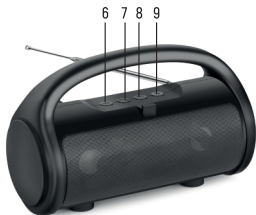

TFN

ПОРТАТИВНАЯ КОЛОНКА BOOM

РУКОВОДСТВО ПОЛЬЗОВАТЕЛЯ

Благодарим вас за покупку портативной колонки
TFN Boom

Перед эксплуатацией колонки ознакомьтесь
с руководством пользователя.

ОПИСАНИЕ

1. Включить / Выключить устройство
2. Micro-USB порт
3. USB порт для воспроизведения MP3
4. MicroSD слот для воспроизведения MP3
5. AUX порт
6. Долгое нажатие: уменьшает громкость;
Короткое нажатие в режиме FM – предыдущая радиостанция;
Короткое нажатие в режиме MP3/Bluetooth – предыдущая композиция;
7. Короткое нажатие – Переключение режимов Bluetooth/USB/MicroSD/FM/AUX;
8. Короткое нажатие в режимах MP3/FM/Bluetooth – Воспроизведение / Пауза;
В режиме FM – Поиск радиостанций;
9. Долгое нажатие: увеличивает громкость;
Короткое нажатие в режиме FM – следующая радиостанция;
Короткое нажатие в режиме MP3/Bluetooth – следующая композиция;
10. Антенна FM

КОМПЛЕКТ ПОСТАВКИ

Колонка
Кабель USB-A – Micro-USB
Инструкция

ТЕХНИЧЕСКИЕ ХАРАКТЕРИСТИКИ

Модель: BS10-01;
Bluetooth V5.0
Диапазон частот: 80–20000 Гц.
Импеданс: 3Ω
Мощность: 10W
Количество динамиков: 2*5W
Емкость аккумулятора кейса: 1200 мАч
Время работы в режиме воспроизведения музыки:
4 часа (70% громкости)
Интерфейс зарядного порта: Micro USB