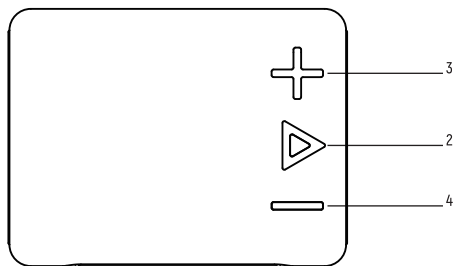

ОПИСАНИЕ

1. Включение / Выключение питания / Переключения источника воспроизведения
2. Воспроизведение / пауза
3. Увеличение громкости / следующий трек
4. Уменьшение громкости / предыдущий трек
5. USB-C порт для зарядки
6. USB-A порт для флешки

КОМПЛЕКТ ПОСТАВКИ

1. Колонка
2. Кабель для зарядки
3. Инструкция
4. Карабин

ТЕХНИЧЕСКИЕ ХАРАКТЕРИСТИКИ

Модель	BS03-02
Версия Bluetooth	5.0
Диапазон частот	100Hz – 20kHz
Мощность	5W
Динамик	43 мм
Емкость аккумулятора	1800 mAh
Время воспроизведения (50% громкости)	10 часов
Порт зарядки	USB-C
Защита от воды	IPX6
FM тюнер	есть
Время зарядки	3 часа
Входной ток	5В/1А
Разъем USB для флешки	есть
Размеры	98 * 49 * 75 мм
Вес	191 гр

ФУНКЦИИ УСТРОЙСТВА

Включение / Выключение питания

Длительное нажатие кнопки 1 (2 сек.) включает/выключает питание. Режим Bluetooth включается по умолчанию.

Подключение по Bluetooth

1. Включите колонку.
2. Включите Bluetooth на вашем устройстве и начните поиск устройств.
3. Вручную выберите TFN Quadro Pro после чего устройство будет автоматически сопряжено и подключено, затем последует уведомление об успешном подключении.
4. Успешно сопряженное устройство автоматически подключится при следующем запуске.
5. Долгое нажатие клавиши 2 разрывает Bluetooth соединение.

Переключения источника воспроизведения

Кратко нажмите клавишу 1 для переключения источника воспроизведения.

Регулировка громкости

Чтобы увеличить громкость нажмите и удерживайте клавишу 3, для уменьшения громкости нажмите и удерживайте клавишу 4.

Управление треками и воспроизведением музыки

1. Кратко нажмите клавишу 3 для включения следующего трека.
2. Кратко нажмите клавишу 4 для включения предыдущего трека.
3. Кратко нажмите на клавишу 2, чтобы поставить на паузу/включить воспроизведение музыки.

FM радио

1. Выберите режим FM радио кратким нажатием клавиши 2.
2. Нажмите и удерживайте клавишу 10 для включения следующей радиостанции.
3. Нажмите и удерживайте клавишу 11 для включения предыдущей радиостанции.

Режим TWS

Режим TWS доступен для работы 2х одинаковых портативных колонок TFN Quadro Pro.

1. Включите два устройства и убедитесь, что ни одна колонка не подключена по Bluetooth.
2. Одновременно нажмите и удерживайте клавиши 3 и 4 на любой колонке, колонки сопрягутся автоматически.
3. После подключения колонок друг к другу подключите колонки к смартфону и наслаждайтесь стереозвучанием.

FM радио

1. Выберите режим FM радио кратким нажатием клавиши 1.
2. Нажмите и удерживайте клавишу 3 для включения следующей радиостанции.
3. Нажмите и удерживайте клавишу 4 для включения предыдущей радиостанции.

Режим воспроизведения с micro SD карты

1. Вставьте флешку в USB-A порт (6).
2. Выберите источник воспроизведения кратким нажатием клавиши 1.

Зарядка

Вставьте один конец кабеля в разъем USB-C, а другой конец в USB порт зарядного устройства.

Сброс колонок

Чтобы сбросить колонку до заводских настроек - нажмите и удерживайте клавишу 1 двенадцать секунд.